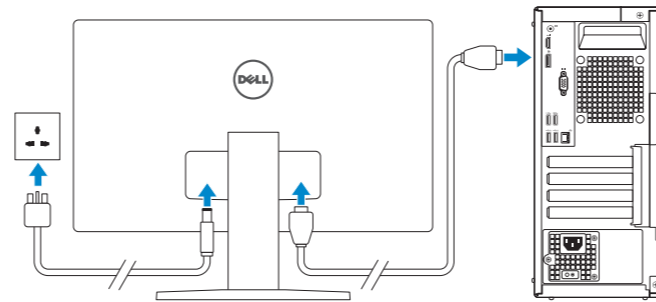

OptiPlex 3046 Mini Tower

Quick Start Guide

Panduan Pengaktifan Cepat
Guía de inicio rápido
Hướng dẫn khởi động nhanh
دليل البدء السريع

1 Connect the keyboard and mouse

Sambungkan keyboard dan mouse
Conecte el teclado y el ratón
Kết nối bàn phím và chuột
قم بتوصيل لوحة المفاتيح والماوس

2 Connect the network cable – optional

Sambungkan kabel jaringan – opsional
Conecte el cable de red (opcional)
Kết nối dây cáp mạng – tùy chọn
قم بتوصيل كبل الشبكة - اختياري

3 Connect the display

Sambungkan display
Conecte la pantalla
Kết nối màn hình hiển thị
قم بتوصيل الشاشة