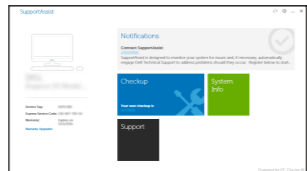

Product support and manuals

Manual dan dukungan produk
Soporte del producto y manuales
Hỗ trợ sản phẩm và sách hướng dẫn
دعم المنتج والدلائل

Contact Dell

Hubungi Dell | Póngase en contacto con Dell
Liên hệ Dell | Dell الاتصال بـ

Regulatory and safety

Regulasi dan keselamatan | Normativa y seguridad
Quy định và an toàn | ممارسات الأمان والممارسات التنظيمية

Regulatory model

Model regulatori | Modelo normativo
Model quy định | الموديل التنظيمي

Regulatory type

Jenis regulatori | Tipo normativo
Loại quy định | النوع التنظيمي

Computer model

Model komputer | Modelo de equipo
Model máy tính | موديل الكمبيوتر

[Dell.com/support](#)

[Dell.com/support/manuals](#)

[Dell.com/support/windows](#)

[Dell.com/contactdell](#)

[Dell.com/regulatory_compliance](#)

D18M

D18M002

OptiPlex 3046 MT

Locate Dell apps

Mencari aplikasi Dell | Localice las aplicaciones Dell

Xác định vị trí các ứng dụng Dell | تحديد موقع تطبيقات Dell

Dell Product Registration

Register your computer

Daftarkan komputer Anda
Registre el equipo
Đăng ký máy tính của bạn
تسجيل الكمبيوتر

Dell SupportAssist

Check and update your computer

Periksa dan perbarui komputer Anda
Busque actualizaciones para su equipo
Kiểm tra và cập nhật máy tính của bạn
التحقق من الكمبيوتر الخاص بك وتحديثه