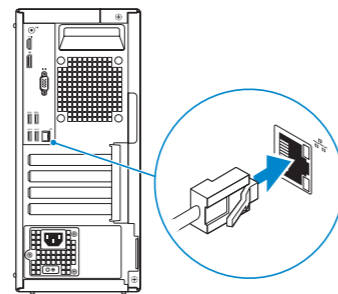

OptiPlex 3046 Mini Tower

Quick Start Guide

Panduan Pengaktifan Cepat
Guía de inicio rápido
Hướng dẫn khởi động nhanh
دليل البدء السريع

1 Connect the keyboard and mouse

Sambungkan keyboard dan mouse
Conecte el teclado y el ratón
Kết nối bàn phím và chuột
قم بتوصيل لوحة المفاتيح والماوس

2 Connect the network cable – optional

Sambungkan kabel jaringan – opsional
Conecte el cable de red (opcional)
Kết nối dây cáp mạng – tùy chọn
قم بتوصيل كبل الشبكة - اختياري

3 Connect the display

Sambungkan display
Conecte la pantalla
Kết nối màn hình hiển thị
قم بتوصيل الشاشة

NOTA: Si encargó su equipo con una tarjeta de gráficos discretos, conecte la pantalla al conector en la tarjeta de gráficos discretos.

GHI CHÚ: Nếu bạn đã đặt hàng máy tính của mình với card đồ họa chuyên dụng, hãy kết nối màn hình với card đồ họa chuyên dụng đó.