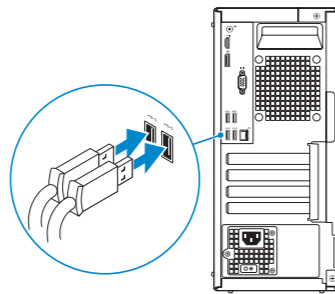

OptiPlex 3046 Mini Tower

Quick Start Guide

Panduan Pengaktifan Cepat
Guía de inicio rápido
Hướng dẫn khởi động nhanh
دليل البدء السريع

1 Connect the keyboard and mouse

Sambungkan keyboard dan mouse
Conecte el teclado y el ratón
Kết nối bàn phím và chuột
قم بتوصيل لوحة المفاتيح والماوس

2 Connect the network cable – optional

Sambungkan kabel jaringan – opsional
Conecte el cable de red (opcional)
Kết nối dây cáp mạng – tùy chọn
قم بتوصيل كبل الشبكة - اختياري

3 Connect the display

Sambungkan display
Conecte la pantalla
Kết nối màn hình hiển thị
قم بتوصيل الشاشة

NOTA: Si encargó su equipo con una tarjeta de gráficos discretos, conecte la pantalla al conector en la tarjeta de gráficos discretos.

GHI CHÚ: Nếu bạn đã đặt hàng máy tính của mình với card đồ họa chuyên dụng, hãy kết nối màn hình với card đồ họa chuyên dụng đó.